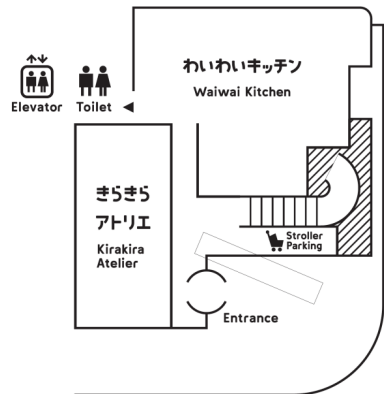

こどもと、おとなと、まちを照らす。

KeiYO GAS
Community
Terrace

1. ショールーム → コミュニティスペース??

こどもと、おとなと、まちを照らす。

KeiYO GAS
Community
Terrace

1. ショールーム → コミュニティスペース??

1. ショールーム → コミュニティスペース??

2. KeiyoGAS Community Terraceってどんなところ？

6

アトリエ

大きなテーブル
(1200mm×5600mm) あります！

コンロ・オーブン11台あります！
皆さんで楽しく調理ができます！

キッチン

2. KeiyoGAS Community Terraceってどんなところ？

7

リビング

板の間で夏は涼しく！
冬は床暖房完備でぬくぬく！

約50㎡を自由に使えます！

土間

2. KeiyoGAS Community Terraceってどんなところ？

キッチン付きパーティールーム
皆さんで楽しい時間を過ごして
いただけます！

ダイニング

こどもと、おとなと、まちを照らす。

KeiYO GAS
Community
Terrace