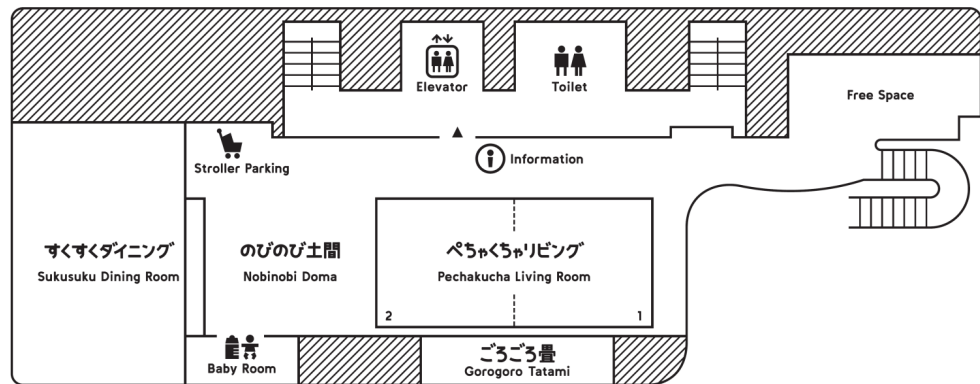

こどもと、おとなと、まちを照らす。

KeiYO GAS
Community
Terrace

1. ショールーム → コミュニティスペース??

こどもと、おとなと、まちを照らす。

KeiYO GAS
Community
Terrace

1. ショールーム → コミュニティスペース??

1. ショールーム → コミュニティスペース??

2. KeiyoGAS Community Terraceってどんなところ？

6

アトリエ

大きなテーブル
(1200mm×5600mm) あります！

コンロ・オーブン11台あります！
皆さんで楽しく調理ができます！

キッチン

2. KeiyoGAS Community Terraceってどんなところ？

7

リビング

板の間で夏は涼しく！
冬は床暖房完備でぬくぬく！

約50㎡を自由に使えます！

土間

2. KeiyoGAS Community Terraceってどんなところ？

キッチン付きパーティールーム
皆さんで楽しい時間を過ごして
いただけます！

ダイニング

こどもと、おとなと、まちを照らす。

KeiYO GAS
Community
Terrace