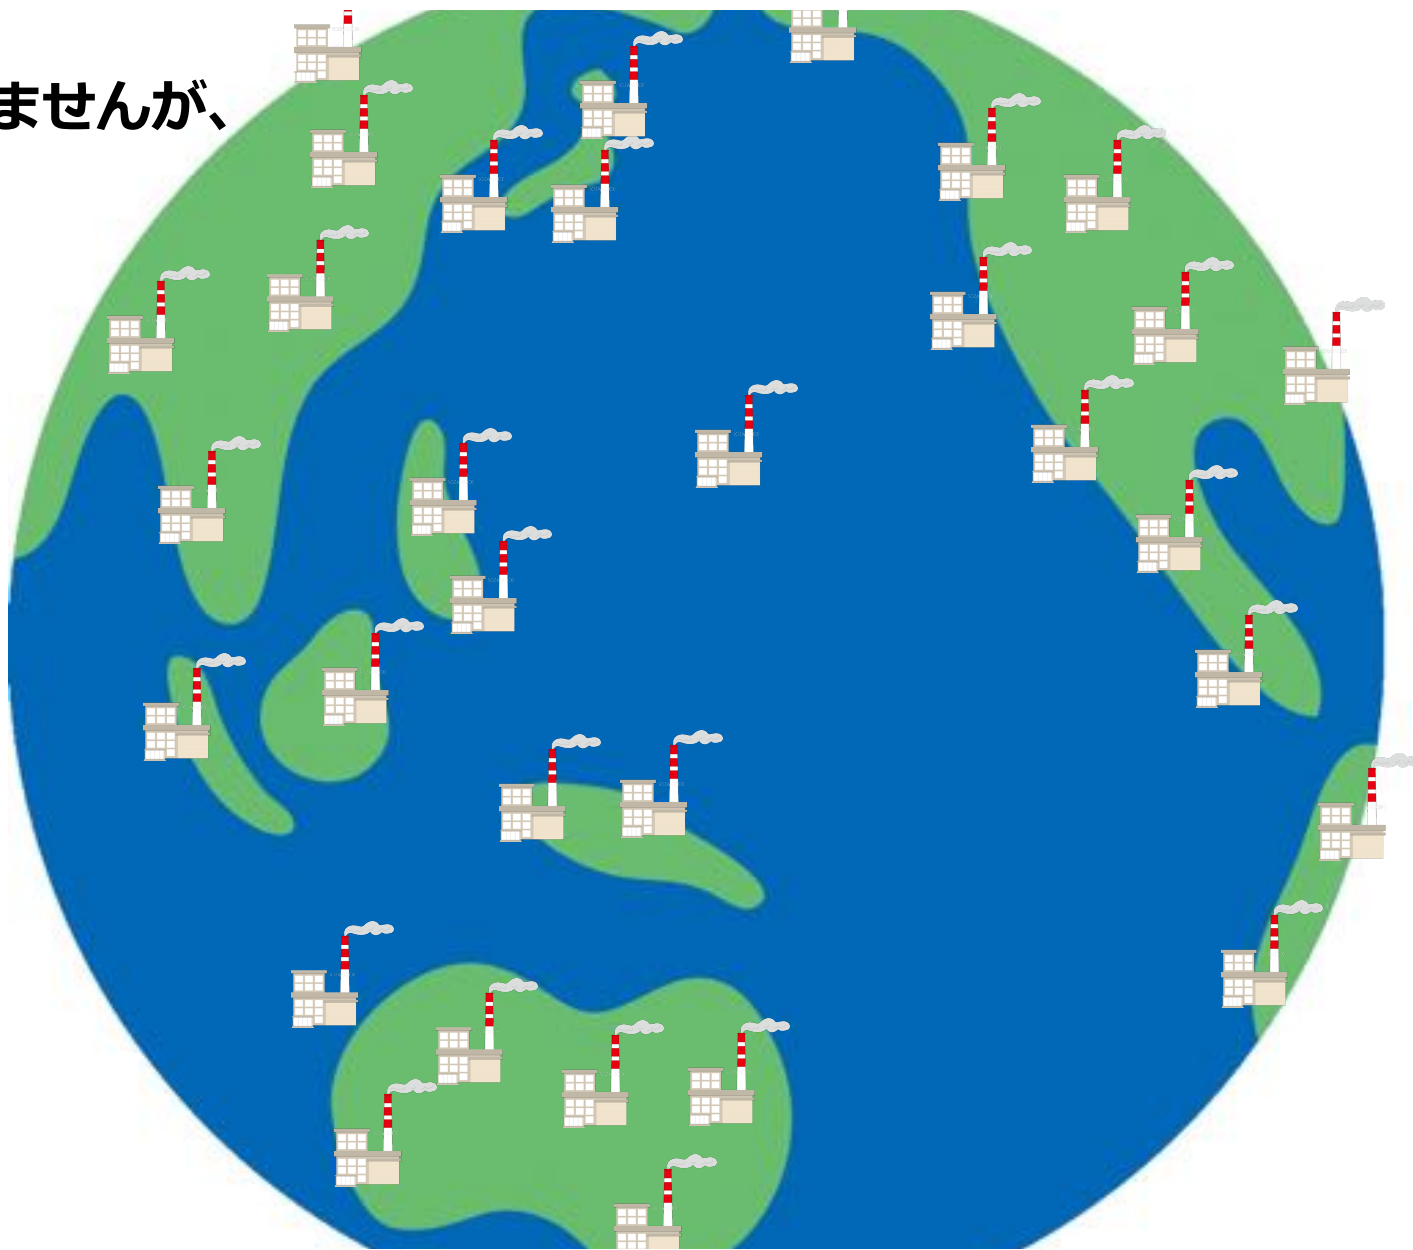

その1

人間は生きていく以上
ごみを出し続ける

人間に限らず地球上の生物・植物
みんなごみを出しますが…

地球上のごみは分解されて、
自然に還るはずなのに…
人間の出すごみはなぜ??

人間の進化と共に
モノも進化してきたが…

至る所で処分場を建設して処理をしてきた結果

想像もつきませんが、

想像もつきませんが、

**地球上には
どれだけの処分場があ
るのでしょうか…**

その2

捨てた後も、
ごみはなくならない

市川市のごみは どうなるの？

家庭ごみ収集車

事業系ごみ収集車

毎日ごみ収集車は
動いています！

毎日ご
動いて

**絶対に危険なモノは
入れないでください！**

プラスチックごみの 2種類のリサイクル方法

原料

燃料

風の強い日は 簡単に

**風の強い日は 簡単に
飛んでしまいます**

市内から海に直結している川が…

江戸川

真間川

**もし海に
流れ着いてしまったら…**

**海洋プラスチック汚染に
つながってしまう！？**

風で飛ばないように対策を！

ご清聴、ありがとうございました