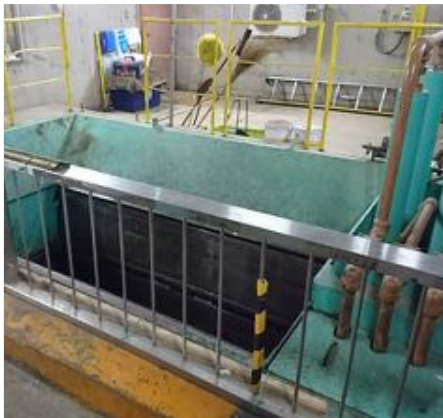

人気モノのごみ収集車ですが、

操作を誤ると大変キケンです！

なので…
作業中は近づかないでね

可燃ごみ
不燃ごみ
大型ごみ

当日(令和元年10月9日)の火災の状況

発火の恐れのあるリチウムイオン電池

・可燃ごみ ⇒ 焼却 ⇒ 焼却灰

・不燃ごみ ⇒ 手選別 ⇒ 破碎 ⇒
資源物を除去 ⇒ 残渣（ごみくず）